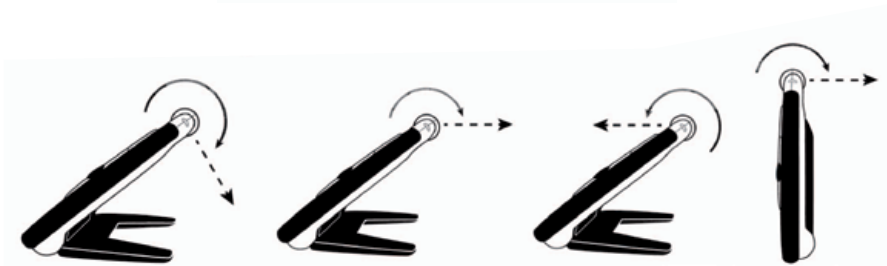

Bruksanvisning RUBY 7 HD® Handkamera

insyn

RUBY 7 HD är ett portabelt elektroniskt förstoringsglas med 7" skärm.

RUBY 7 HD har följande funktioner:

- HD kamera med autofocus.
- Förstoring 2X till 24X
- Högkontrastlägen 20 Färgkombinationer.
- Frysfunction av bild.
- Panorering i fryst eller sparad bild.
- Justerbara referens och kulisser.
- Upp till 105 bilder kan sparas i RUBY, kan flyttas till PC via USB.
- Utfällbart stativ.

Säkerhet och underhåll

Läs noga dessa instruktioner innan du installerar utrustningen.

- Läs manualen innan du börjar använda RUBY 7HD.
- Kontakta din återförsäljare vid behov av service. Försök inte själv reparera eller öppna höljet på RUBY 7 HD, då upphör garantin.
- Placera RUBY inomhus undvik våta utrymmen och hög luftfuktighet.
- Använd RUBY 7 HD i lokaler med temperatur mellan 10° och 35°.
- Använd alltid medföljande nätadapter för att ladda batterierna.
- Stäng av och drag alltid ut sladden innan du rengör RUBY 7 HD. Använd mjuk trasa. Använd inte rengöringsmedel eller sprit.

Snabbstart

1. Se till att batteriet är fulladdat.
2. Välj ett av följande alternativ:
 - Fäll upp stativet och placera enheten direkt på objektet, RUBY startar automatiskt.
 - Vrid kameran så den tittar snett framför enheten vi arbetar med föremål, eller vrid upp kameran för avståndsarbete, eller mot dig själv.
 - Tryck på Grön/Gula knappen för att starta och håll enheten framför dig som en kikare.
3. Justera förstoringen med Gula + och - knapparna.
4. Välj önskat färgläge med Blå Pilarna.
5. Fånga bilden med Röda frysknappen, för att kunna studera bilden. Använd den runda panoreringsknappen för att kunna studera bilden. Tryck igen för att släppa bilden.