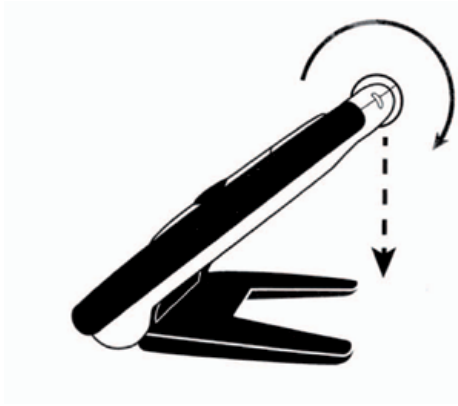

Bruksanvisning RUBY 7 HD® Handkamera

insyn

RUBY 7 HD är ett portabelt elektroniskt förstoringsglas med 7" skärm.

RUBY 7 HD har följande funktioner:

- HD kamera med autofocus.
- Förstoring 2X till 24X
- Högkontrastlägen 20 Färgkombinationer.
- Frysfunction av bild.
- Panorering i fryst eller sparad bild.
- Justerbara referens och kulisser.
- Upp till 105 bilder kan sparas i RUBY, kan flyttas till PC via USB.
- Utfällbart stativ.

Säkerhet och underhåll

Läs noga dessa instruktioner innan du installerar utrustningen.

- Läs manualen innan du börjar använda RUBY 7HD.
- Kontakta din återförsäljare vid behov av service. Försök inte själv reparera eller öppna höljet på RUBY 7 HD, då upphör garantin.
- Placera RUBY inomhus undvik våta utrymmen och hög luftfuktighet.
- Använd RUBY 7 HD i lokaler med temperatur mellan 10° och 35°.
- Använd alltid medföljande nätadapter för att ladda batterierna.
- Stäng av och drag alltid ut sladden innan du rengör RUBY 7 HD. Använd mjuk trasa. Använd inte rengöringsmedel eller sprit.

Snabbstart

1. Se till att batteriet är fulladdat.
2. Välj ett av följande alternativ:
 - Fäll upp stativet och placera enheten direkt på objektet, RUBY startar automatiskt.
 - Vrid kameran så den tittar snett framför enheten vi arbetar med föremål, eller vrid upp kameran för avståndsarbete, eller mot dig själv.
 - Tryck på Grön/Gula knappen för att starta och håll enheten framför dig som en kikare.
3. Justera förstoringen med Gula + och - knapparna.
4. Välj önskat färgläge med Blå Pilarna.
5. Fånga bilden med Röda frysknappen, för att kunna studera bilden. Använd den runda panoreringsknappen för att kunna studera bilden. Tryck igen för att släppa bilden.